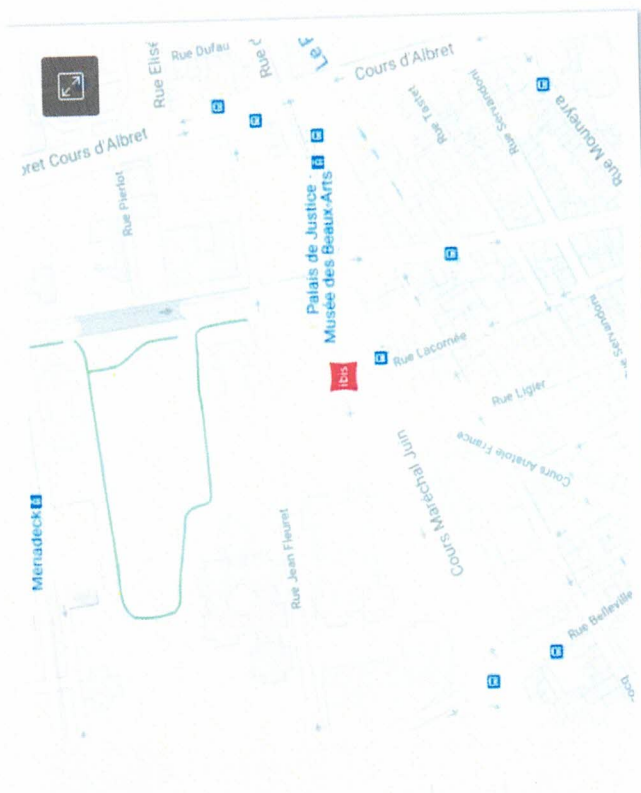

SE RENDRE À L'HÔTEL

SE RENDRE À L'HÔTEL : LOCALISATION

ibis Bordeaux Centre Mériadeck

35 cours du Maréchal Juin
33000
BORDEAUX
FRANCE

Tel : +33556907400

Fax : (+33)5/56963315

Email de contact : h0950@accor.com

🕒 Check-in à partir de
12h00

🕒 Check-out jusqu'à 12h00

SE RENDRE À L'HÔTEL : ACJÈS

Accès et transports ▾

GARE ST JEAN : 7-8 REPUBLIQUE

MERIGNAC CHARLIN : 12 ANATOLE FRANCE

MERIGNAC-BUTRE REPUBLIQUE : 93 ANATOLE FRANCE

BORDEAUX MERIGNAC À 12km / 7,5 miles - Navette payante

A 10 BORDEAUX CENTRE À 15km / 9,38 miles

A 62 BORDEAUX CENTRE À 15km / 9,38 miles

A 63 BORDEAUX CENTRE À 15km / 9,38 miles

BORDEAUX SAINT JEAN À 5km / 3,13 miles

GPS :44.836012, -0.5834

Parking : 0,80€ / heure

Rue du colonel Jean fleuret, 33000 Bordeaux