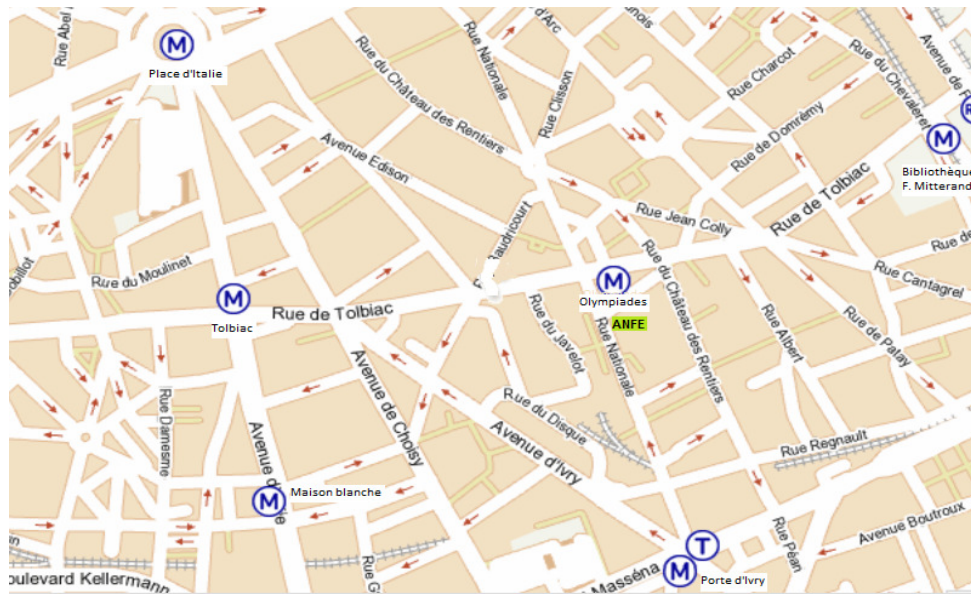

SECONDE GRILLE NOIRE Second Interphone ANFE ACCUEIL

Modalité d'accessibilité : salles de formation en rez-de-chaussée accessibles aux personnes à mobilité réduite.